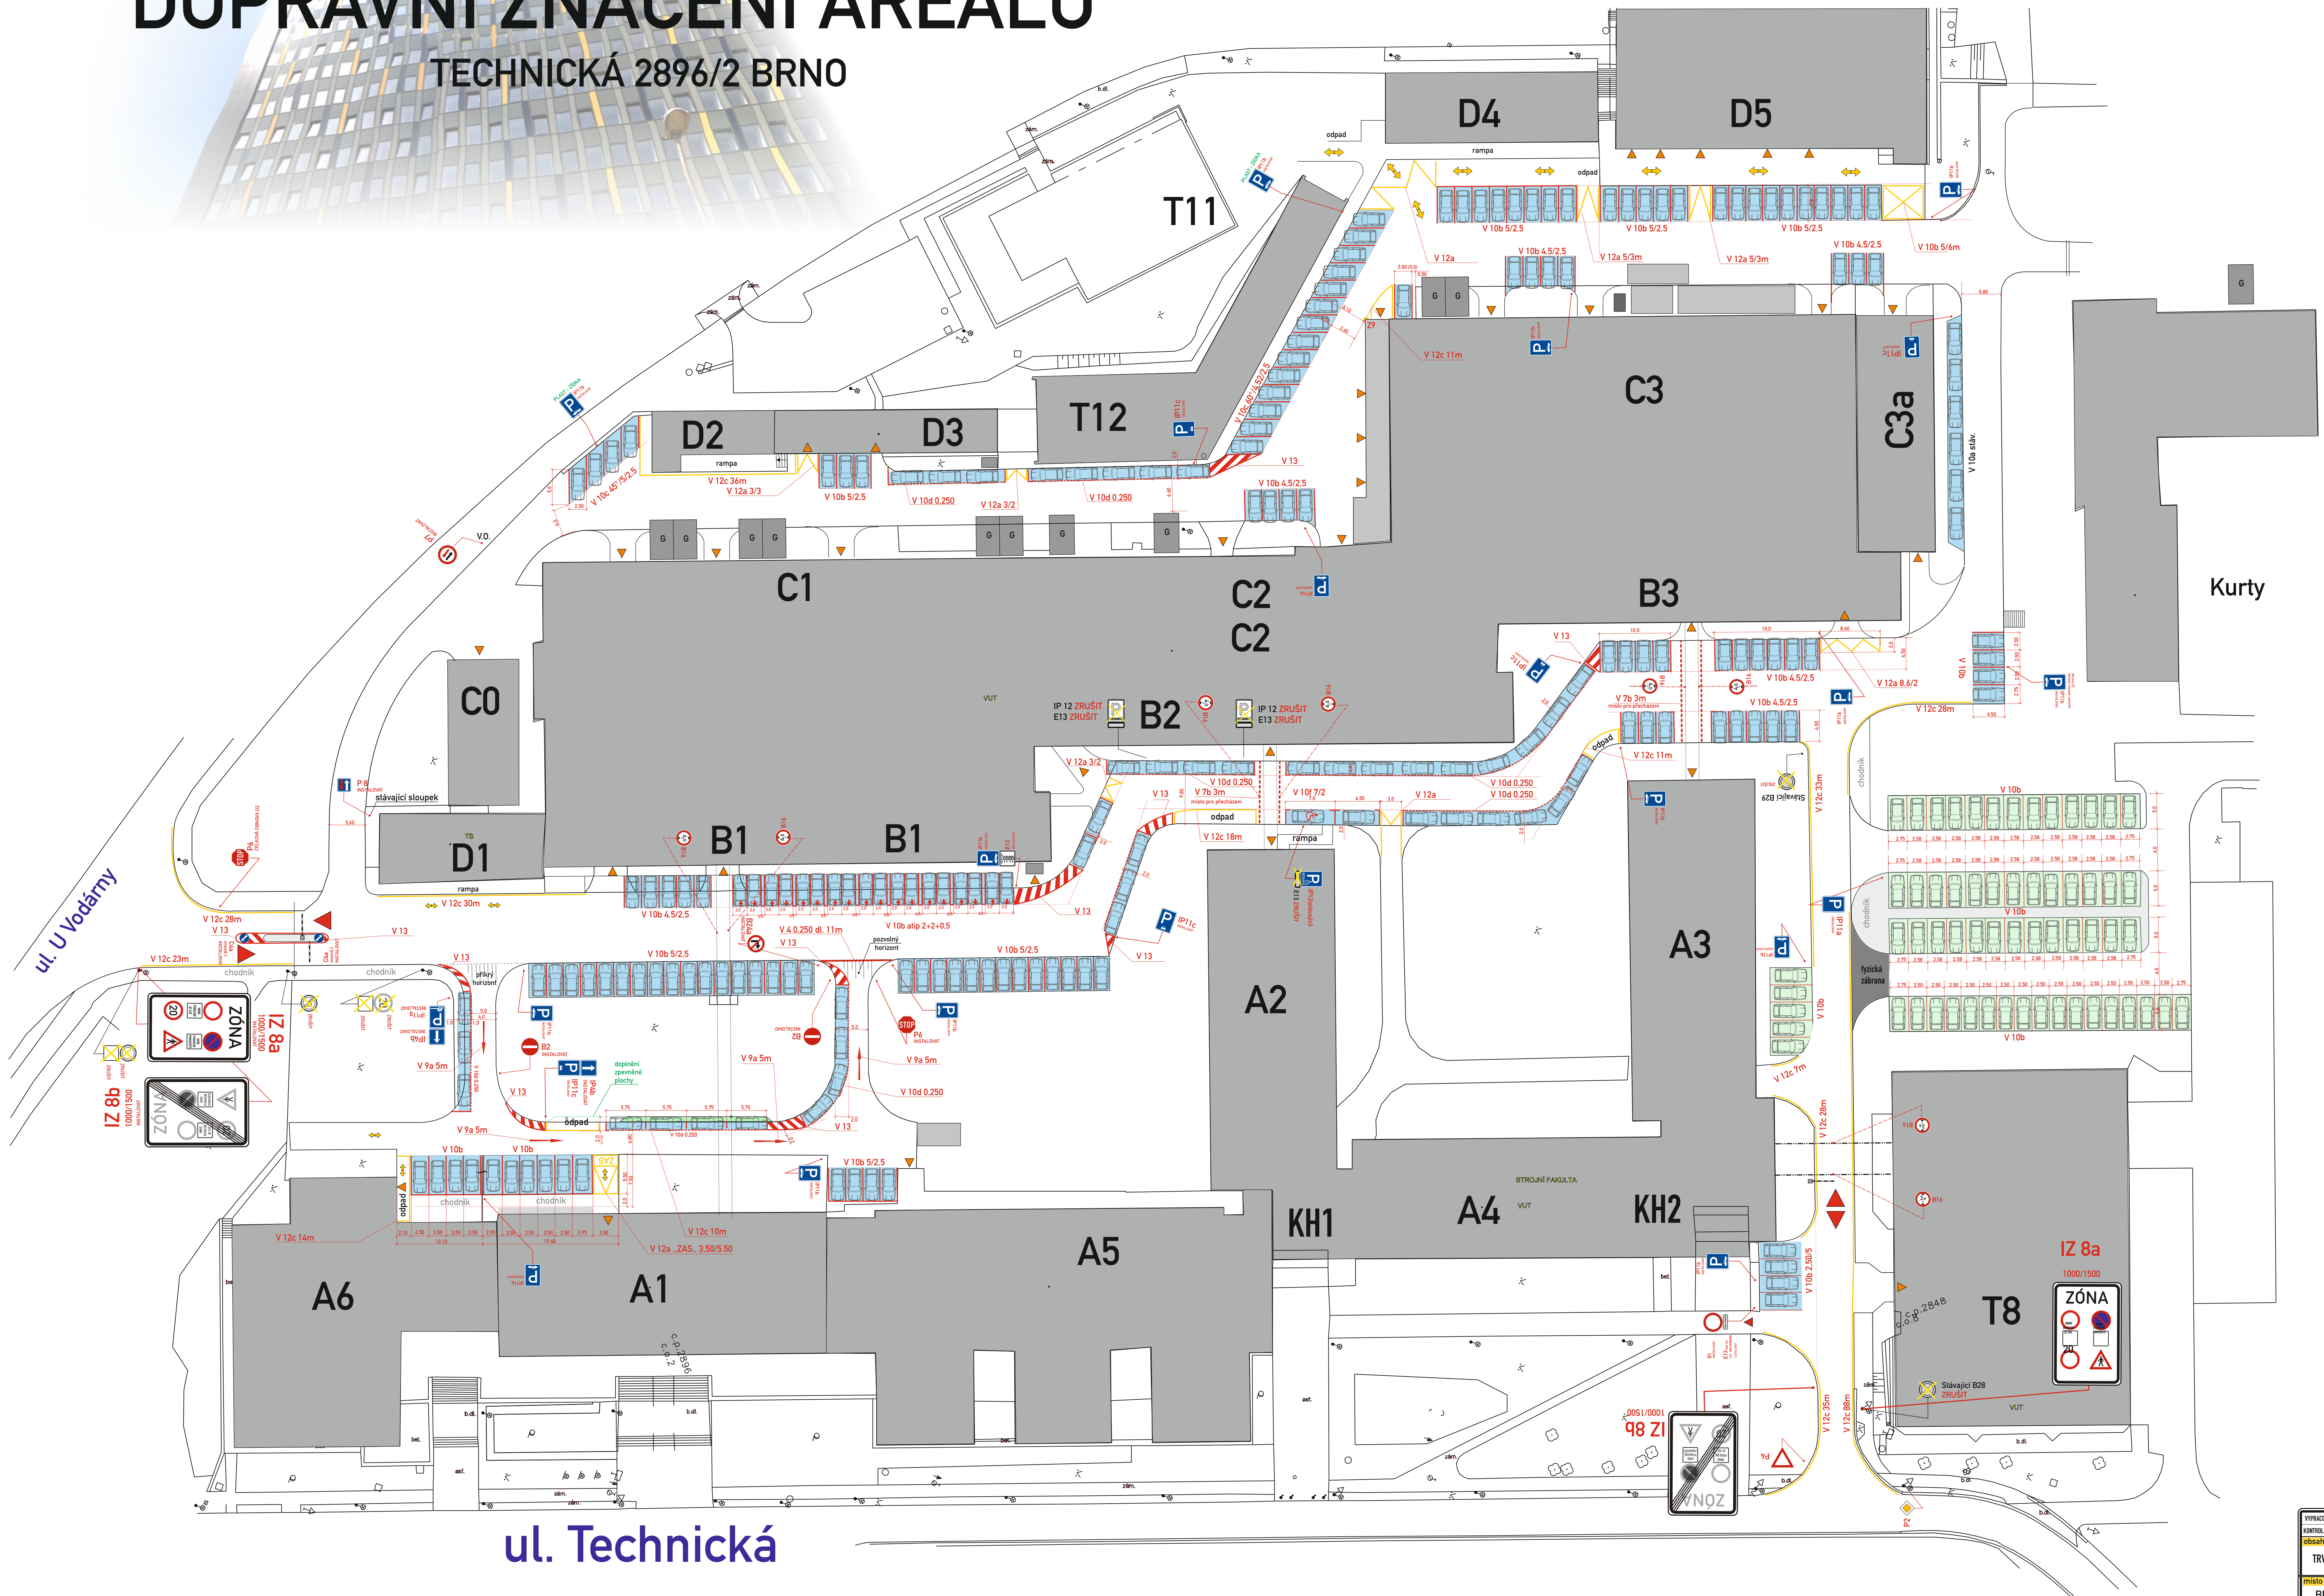

# VYSOKÉ UČENÍ TECHNICKÉ V BRNĚ DOPRAVNÍ ZNAČENÍ AREÁLU

TECHNICKÁ 2896/2 BRNO

ul. Technická